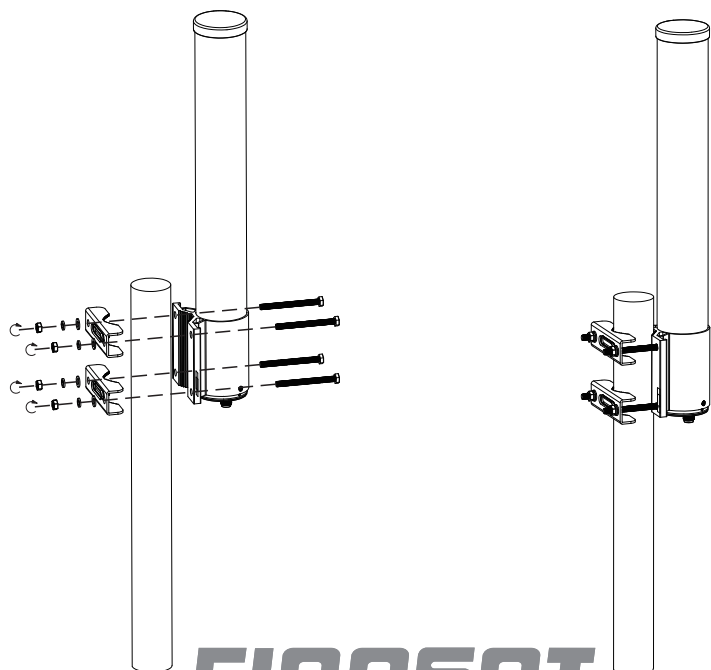

FS3500 5G/4G/LTE/3G/GSM/WiFi ympärisäteilevä antenni

Tekniset tiedot

Taajuusalue, MHz	698-960/1710-2700/ 3300-3800/4800-5000
VSWR	< 2,5
Impedanssi, Ohmi	50
Vahvistus, dBi	4/5/6/6
Polarisaatio	Pysty tai vaaka
Horisontaalinen suuntakuvio -3dB, astetta	360
Vertikaalinen suuntakuvio -3dB, astetta	40/40/25/25
Erotusvaimennus (ant 1 ja 2), dB	> 21
Maksimi teho., W	50
Liitin	2x N-naaras
Ylijännitesuojaus	DC-maadoitus
Mitat, mm	75x700
Paino, kg	2,1
Radomin materiaali	PVC (valkoinen)
Toimintalämpötila, °C	-40 ~ +65
Asennusmaston halkaisija, mm	30-80

Kokoamisohje

FINNSAT
www.finnsat.fi