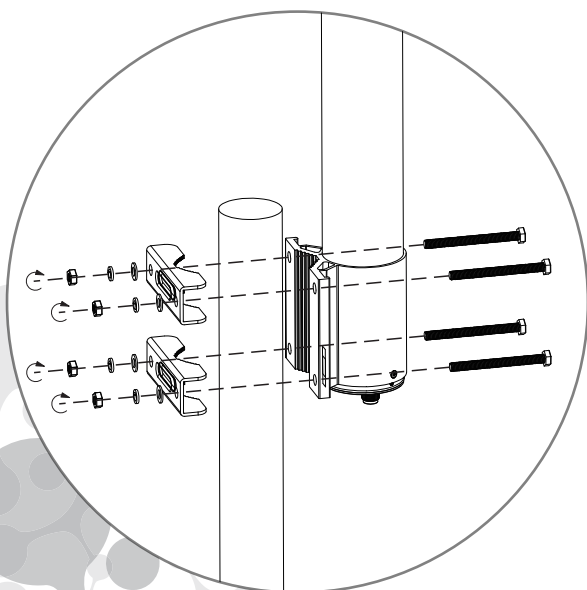

FS3500 5G/4G/LTE/3G/GSM/WiFi ympärisäteilevä antenni

Tekniset tiedot

Taajuusalue, MHz	698-960/1710-2700/ 3300-3800/4800-5000
VSWR	< 2,5
Impedanssi, Ohmi	50
Vahvistus, dBi	4/5/6/6
Polarisaatio	Pysty tai vaaka
Horisontaalinen suuntakuvio -3dB, astetta	360
Vertikaalinen suuntakuvio -3dB, astetta	40/40/25/25
Erotusvaimennus (ant 1 ja 2), dB	> 21
Maksimi teho., W	50
Liitin	2x N-naaras
Ylijännitesuojaus	DC-maadoitus
Mitat, mm	75x700
Paino, kg	2,1
Radomin materiaali	PVC (valkoinen)
Toimintalämpötila, °C	-40 ~ +65
Asennusmaston halkaisija, mm	30-80

Kokoamisohje

FINNSAT
www.finnsat.fi