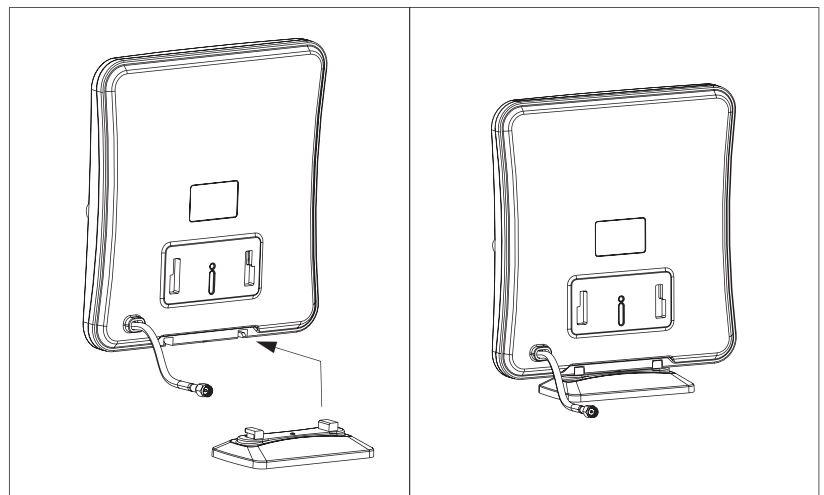

FS1300

5G/4G/LTE/3G/GSM/WiFi
MIMO-panelantenn för inomhusbruk

Teknisk specifikations

Frekvensområde, MHz	698-960/1710-2700/3300-3800
VSWR	2.5
Impedanse, Ohm	50
Förstärkning, dBi	4 - 6
Element	2
Polarisation	Vertikal
Horisontal öppningsvinkel -3 dB, grader	360
Vertikal öppningsvinkel -3 dB, grader	120
Anslutning	2x SMA-hane
Kabellängd, mm	2x 2000
Överspänningsskydd	DC-jordning
Material i kapsel	ABS

Monteringsanvisningar

Vi förbehåller oss rätten till ändringar. All information baseras på den information som var tillgänglig när dokumentet skapades.