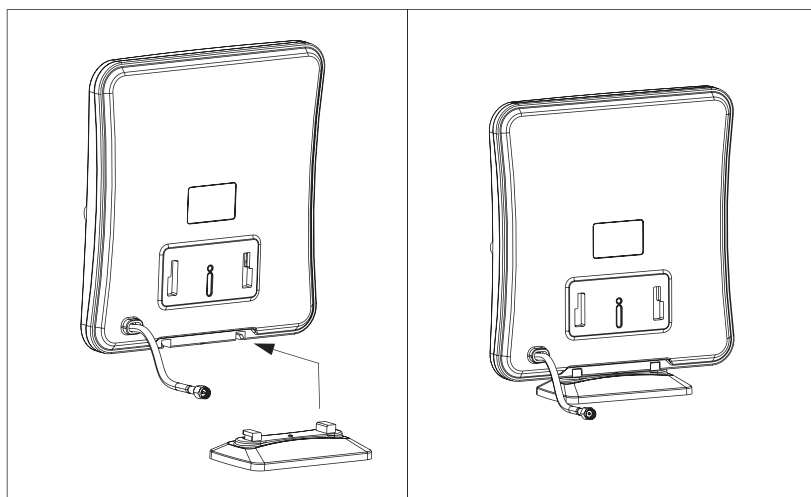

FS1300

5G/4G/LTE/3G/GSM/WiFi
MIMO-paneeliantenni sisäkäyttöön

Tekniset tiedot

Taajuusalue, MHz	698-960/1710-2700/3300-3800
VSWR	2.5
Impedanssi, Ohmi	50
Vahvistus, dBi	4 - 6
Elementit	2
Polarisaatio	Pysty
Horisontaalinen suuntakuvio -3dB, astetta	360
Vertikaalinen suuntakuvio -3dB, astetta	120
Liitin	2x SMA-uros
Kaapelipituus, mm	2x 2000
Ylijännitesuojaus	DC-maadoitus
Kotelon materiaali	ABS

Kokoamisohje

Pidätämme oikeudet muutoksiin. Kaikki tiedot perustuvat dokumentin tekoaiheella käytössä oleviin tietoihin.