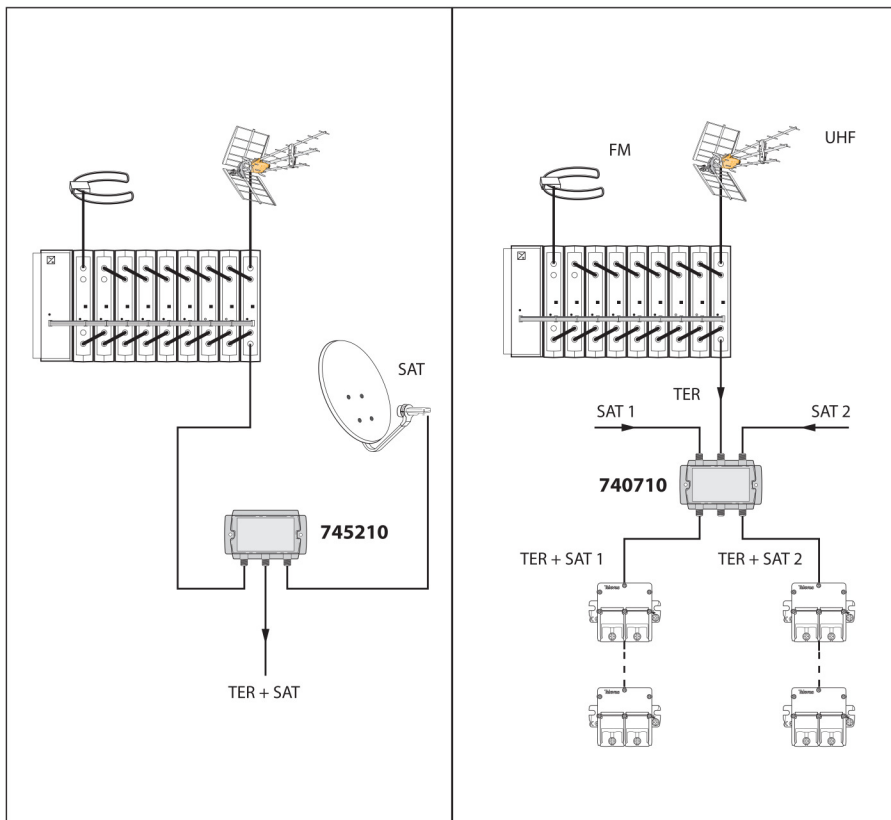

Mezclador MATV-FI / Misturador MATV-FI / Coupleur MATV-BIS / MATV-IF Combiner / Смеситель ЭФИР-FI

Ref. 745210

Ref. 740710

LTE READY		TECH INFO				
Ref.		745210		740710		
←...MHz...→		MHz	47 ... 790	950 ... 2400	47 ... 790	950 ... 2400
	IN TER ⇒ OUT	dB	1.5	>30	5.5	>30
	IN TER ⇒ OUT A					
	IN TER ⇒ OUT B					
	IN SAT ⇒ OUT	dB	>30	1.8	>28	1
	IN SAT A ⇒ OUT SAT B					
	IN SAT B ⇒ OUT SAT B					
		dB	>10	>10	>10	>10
DC PASS		V/A	-	50 / 0.5	-	50 / 0.5
		IP	23		23	
		°C	-5 ... +45		-5 ... +45	
		g	150		190	
		mm	98 × 66 × 27		98 × 75 × 27	

ТЕХНИЧЕСКИЙ ПАСПОРТ ИЗДЕЛИЯ

Отличительные особенности: Смесители, предназначенные для смешивания телевизионного эфирного цифрового сигнала ТВ и спутникового SAT в один кабель. Входы и выход выполнены в виде F-штекеров.