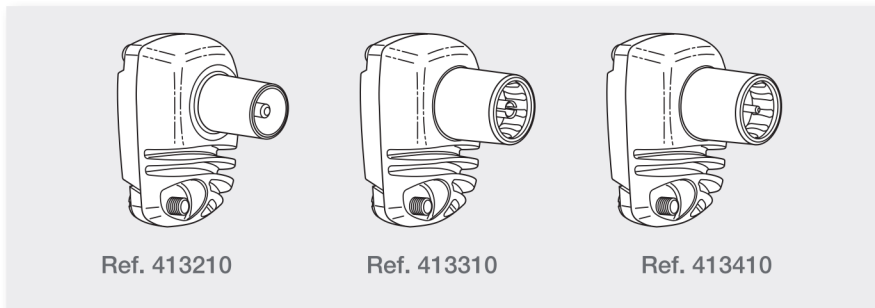

Conectores "PROEasyF" acodados / Conectores "PROEasyF" angulares /
 Connecteurs "PROEasyF" coudées / "PROEasyF" elbowed connectors /
 Connettori "PROEasyF" 90° / "PROEasyF"-Winkelstecker /
 Złącze "PROEasyF" kątowe / Коннектор типа "PROEasyF" угловый

Refs. 413210, 413310, 413410

Дата изготовления указана на упаковочной этикетке: D. мм/гг (мм = месяц / гг = год).

Televés, S.A., CIF: A15010176, Rua/Benefica de Conxo, 17, 15706 Santiago de Compostela, SPAIN,
 tel.: +34 981 522200, televés@televés.com. Произведено в Испании.