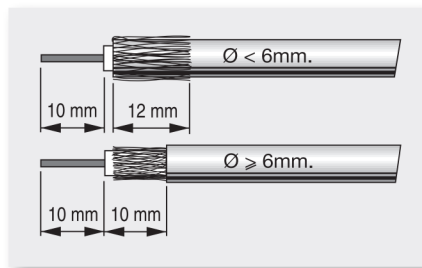

Conectores "PROEasyF" acodados / Conectores "PROEasyF" angulares /
 Connecteurs "PROEasyF" coudées / "PROEasyF" elbowed connectors /
 Connettori "PROEasyF" 90° / "PROEasyF"-Winkelstecker /
 Złącze "PROEasyF" kątowe / Коннектор типа "PROEasyF" угловый

Refs. 413210, 413310, 413410

Дата изготовления указана на упаковочной этикетке: D. мм/гг (мм = месяц / гг = год).

Televés, S.A., CIF: A15010176, Rua/Benefica de Conxo, 17, 15706 Santiago de Compostela, SPAIN,
 tel.: +34 981 522200, televés@televés.com. Произведено в Испании.