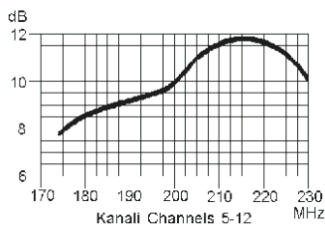

Kokoamisohje