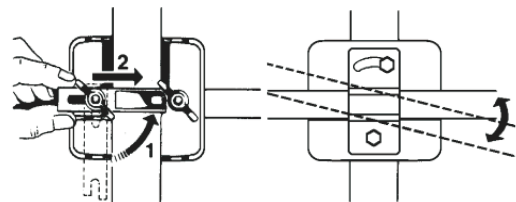

Kokoamisohje