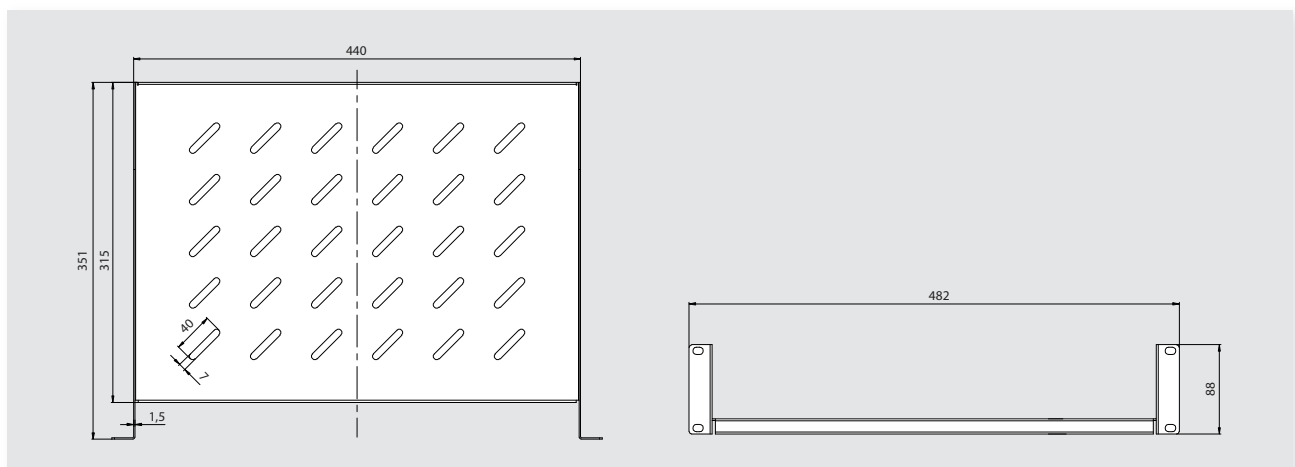

BANDEJA RACK 19" 2U - 315mm 19" RACK TRAY 2RU - 315mm

Ref. 533185
Art.Nr. UKS2-L300

Introducción

Bandeja de tipo fijo, diseñada para su instalación en racks de 19". Con una ocupación de 2U, permite depositar sobre ella diferentes dispositivos (teclados, monitores, ordenadores portátiles...). Dispone de una serie de 30 perforaciones para favorecer la ventilación de los dispositivos que se encuentren sobre ella, así como para poder sujetar estos mediante cintas velcro o bridas.

Introduction

Fixed type tray, designed for installation in 19" racks. With 2U height, it can support different devices (keyboards, monitors, laptops, etc.). It has 30 perforations to facilitate the ventilation of the devices on it, as well as to be able to attach them by Velcro straps or cable ties.

Características principales

- Se incluyen 4 tornillos , 4 tuercas enjauladas y 4 arandelas

Main features

- 4 screws, 4 cage nuts and 4 washer included.

DECLARACIÓN DE CONFORMIDAD ■ DECLARATION OF CONFORMITY ■ DECLARAÇÃO DE CONFORMIDADE ■ DECLARATION DE CONFORMITE ■ DICHIARAZIONE DI CONFORMITÀ ■ DEKLARACJA ZGODNOSCI ■ KONFORMITÄTSEKLRÄRUNG ■ ΠΙΣΤΟΠΟΙΗΤΙΚΟ ΣΥΜΜΟΡΦΩΣΗΣ ■ FÖRSÄKRAN OM ÖVERENSSTÄMMELE ■ ДЕКЛАРАЦИЯ СООТВЕТСТВИЯ ■ قة باطام انا اب