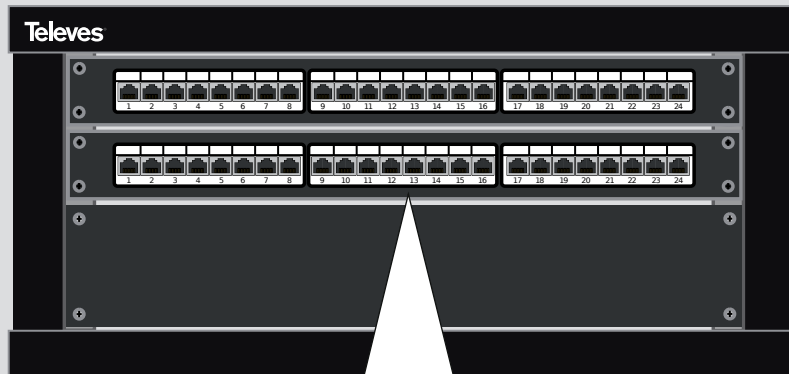

DECLARACIÓN DE CONFORMIDAD ▪ DECLARATION OF CONFORMITY ▪ DECLARAÇÃO DE CONFORMIDADE ▪ DECLARATION DE CONFORMITE ▪ DICHIARAZIONE DI CONFORMITÀ ▪ DEKLARACJA ZGODNOŚCI ▪ KONFORMITÄTSEKTLÄRUNG ▪ ΠΙΣΤΟΠΟΙΗΤΙΚΟ ΣΥΜΜΟΡΦΩΣΗΣ ▪ FÖRSÄKRAN OM ÖVERENSSTÄMMELSE ▪ ДЕКЛАРАЦІЯ СООТВЕТСТВИЯ ▪ ةقباطملا نايب ▶ <https://doc.televes.com>