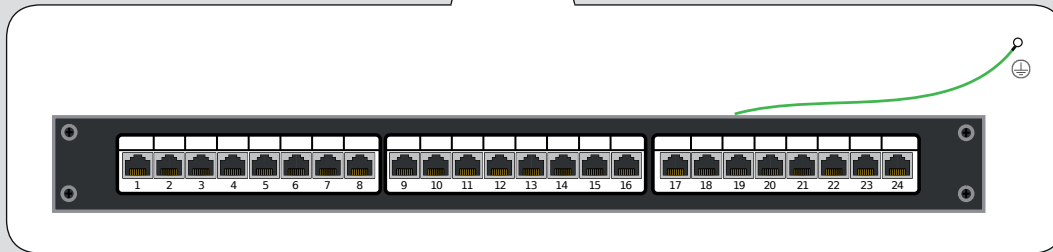

DECLARACIÓN DE CONFORMIDAD ▪ DECLARATION OF CONFORMITY ▪ DECLARAÇÃO DE CONFORMIDADE ▪ DECLARATION DE CONFORMITE ▪ DICHIARAZIONE DI CONFORMITÀ ▪ DEKLARACJA ZGODNOŚCI ▪ KONFORMITÄTSEKTLÄRUNG ▪ ΠΙΣΤΟΠΟΙΗΤΙΚΟ ΣΥΜΜΟΡΦΩΣΗΣ ▪ FÖRSÄKRAN OM ÖVERENSSTÄMMELSE ▪ ДЕКЛАРАЦІЯ СООТВЕТСТВИЯ ▪ ةقباطملا نايب ▶ <https://doc.televes.com>