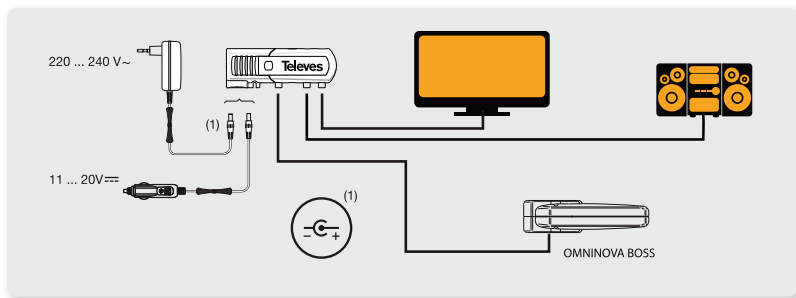

Asuntovaunu-, laiva- ja veneantennit

T144441

Sähkönumero	7550232	
Polarisaatio	Horisontaali	
Boss-Tech	ON	OFF
Vahvistus FM	20 dBi	-3 dBi
Vahvistus VHF	28 dBi	-3 dBi
Vahvistus UHF	30 dBi	-2
Mitat	72 x 290 x 325 mm	
Jännite	10 Vdc	8 Vdc

- ▶ Televes Omnisova on Ympärisäteilevä matkailuantenni kotiin, mökille, veneeseen, matkailuautoon- ja vaunuun sekä busseihin ja rekka-autoihin.
- ▶ Takaa vakaan ja luotettavan vastaanoton niin keinuvaassa veneessä kuin hytkyvässä asuntoautossakin.
- ▶ Erilliset lähdet Radio ja TV.
- ▶ Täysin vesitiivis, IP53.
- ▶ 3 vahvistinta, yksi jokaiselle alueelle (FM, VHF, UHF). Tämä ehkäisee häiriöitä ja minimoi ristikkäismodulaation vaikutukset.
- ▶ Varustettu erityisesti merenkulussa käytettyjen signaalien estosuotimilla
- ▶ Täydellinen pakkaus sisältää kaiken asennuksessa tarvittavat; virtalähteen, suojatut IEC-liittimet, F-liitin, liitosjohto 1.3 metriä, 12 Vcc kaapelialapteri.

SÄTELYKUVIO

Alla olevassa kuvassa esitetään miten OMNINOVA BOSS antenni säätää automaattisesti vahvistustaan, kun vene liikkuu ja vastaanotto-olosuhteet muuttuvat.

Asuntovaunu-, laiva- ja veneantennit

UFO170

- ▶ TV- ja radioantenni caravan- ja venekäyttöön.
- ▶ Sisäänrakennettu tehokas vahvistin ja LTE-häiriösuojaus.
- ▶ Triax UFO-170LTE-FI voidaan kytkeä suoraan digitelevisioon- tai digiboxiin mikäli niissä on 5V aktiiviantennin jännitteensyöttö. Tällä kytkennällä Ufo-antennissa sisäänrakennettava 28dB tehoinen vahvistin aktivoituu ja antenni toimii myös heikoissa vastaanotto-olosuhteissa.