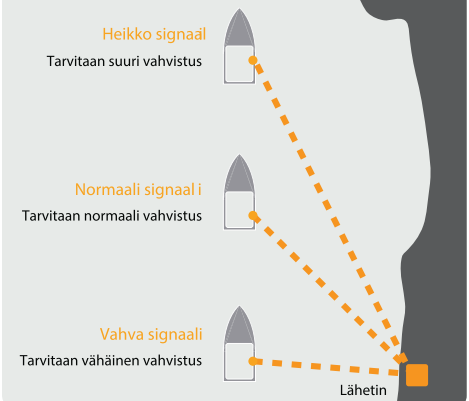

Asuntovaunu-, laiva- ja veneantennit

T144441

Sähkönumero	7550232	
Polarisaatio	Horisontaali	
Boss-Tech	ON	OFF
Vahvistus FM	20 dBi	-3 dBi
Vahvistus VHF	28 dBi	-3 dBi
Vahvistus UHF	30 dBi	-2
Mitat	72 x 290 x 325 mm	
Jännite	10 Vdc	8 Vdc

- ▶ Televes Omnisova on Ympärisäteilevä matkailuantenni kotiin, mökille, veneeseen, matkailuautoon- ja vaunuun sekä busseihin ja rekka-autoihin.
- ▶ Takaa vakaan ja luotettavan vastaanoton niin keinuvaassa veneessä kuin hytkyvässä asuntoautossakin.
- ▶ Erilliset lähdet Radio ja TV.
- ▶ Täysin vesitiivis, IP53.
- ▶ 3 vahvistinta, yksi jokaiselle alueelle (FM, VHF, UHF). Tämä ehkäisee häiriöitä ja minimoi ristikkäismodulaation vaikutukset.
- ▶ Varustettu erityisesti merenkulussa käytettyjen signaalien estosuotimilla
- ▶ Täydellinen pakkaus sisältää kaiken asennuksessa tarvittavat; virtalähteen, suojatut IEC-liittimet, F-liitin, liitosjohto 1.3 metriä, 12 Vcc kaapelialapteri.

SÄTELYKUVIO

Alla olevassa kuvassa esitetään miten OMNINOVA BOSS antenni säätää automaattisesti vahvistustaan, kun vene liikkuu ja vastaanotto-olosuhteet muuttuvat.

Asuntovaunu-, laiva- ja veneantennit

UFO170