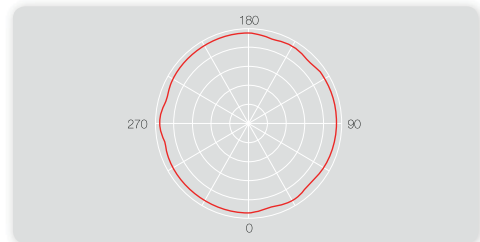

SÄTELYKUVIO