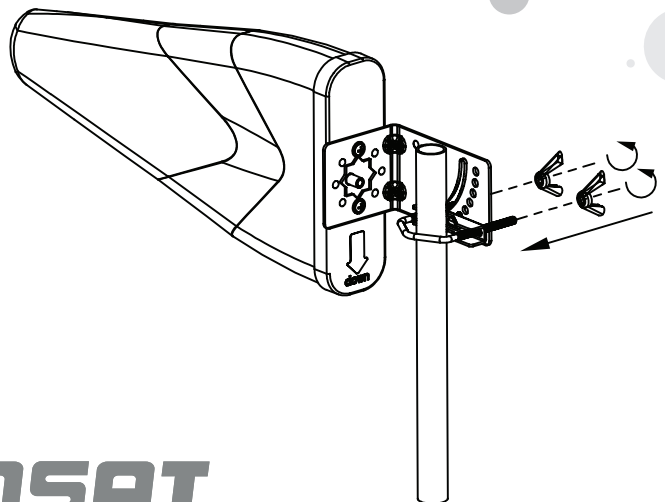

FS5000

3G/4G/LTE/GSM/WiFi
suunta-antenni

Tekniset tiedot

Taajuusalue, MHz	698-960/1710-2700
VSWR	≤ 1.7
Impedanssi, Ohmi	50
Vahvistus, dBi	11$\pm$1
Polarisaatio	Vaaka tai pysty (Säätöalue 0-90°)
Horisontaalinen suuntakuvio -3dB, astetta	60$\pm$8/55$\pm$8
Vertikaalinen suuntakuvio -3dB, astetta	50$\pm$5/45$\pm$5
Etu-takasuhte, dB	≥ 21
Maksimi teho., W	100
Liitin	SMA-uros
Mitat, mm	445x210x70
Paino, kg	0,75
Radomin materiaali	ABS
Kaapelipituus, mm	7000
Asennusmaston halkaisija, mm	30-53

Pidätämme oikeudet muutoksiin. Kaikki tiedot perustuvat dokumentin tekohetkellä käytössä oleviin tietoihin.

Kokoamisohje

FINNSAT
www.finnsat.fi