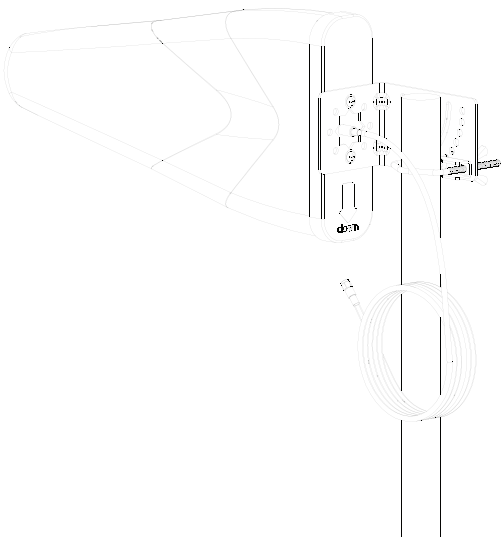

FS5000

3G/4G/LTE/GSM/WiFi
suunta-antenni

Tekniset tiedot

Taajuusalue, MHz	698-960/1710-2700
VSWR	≤ 1.7
Impedanssi, Ohmi	50
Vahvistus, dBi	11$\pm$1
Polarisaatio	Vaaka tai pysty (Säätöalue 0-90°)
Horisontaalinen suuntakuvio -3dB, astetta	60$\pm$8/55$\pm$8
Vertikaalinen suuntakuvio -3dB, astetta	50$\pm$5/45$\pm$5
Etu-takasuhte, dB	≥ 21
Maksimi teho., W	100
Liitin	SMA-uros
Mitat, mm	445x210x70
Paino, kg	0,75
Radomin materiaali	ABS
Kaapelipituus, mm	7000
Asennusmaston halkaisija, mm	30-53

Pidätämme oikeudet muutoksiin. Kaikki tiedot perustuvat dokumentin tekohetkellä käytössä oleviin tietoihin.

Kokoamisohje

FINNSAT
www.finnsat.fi