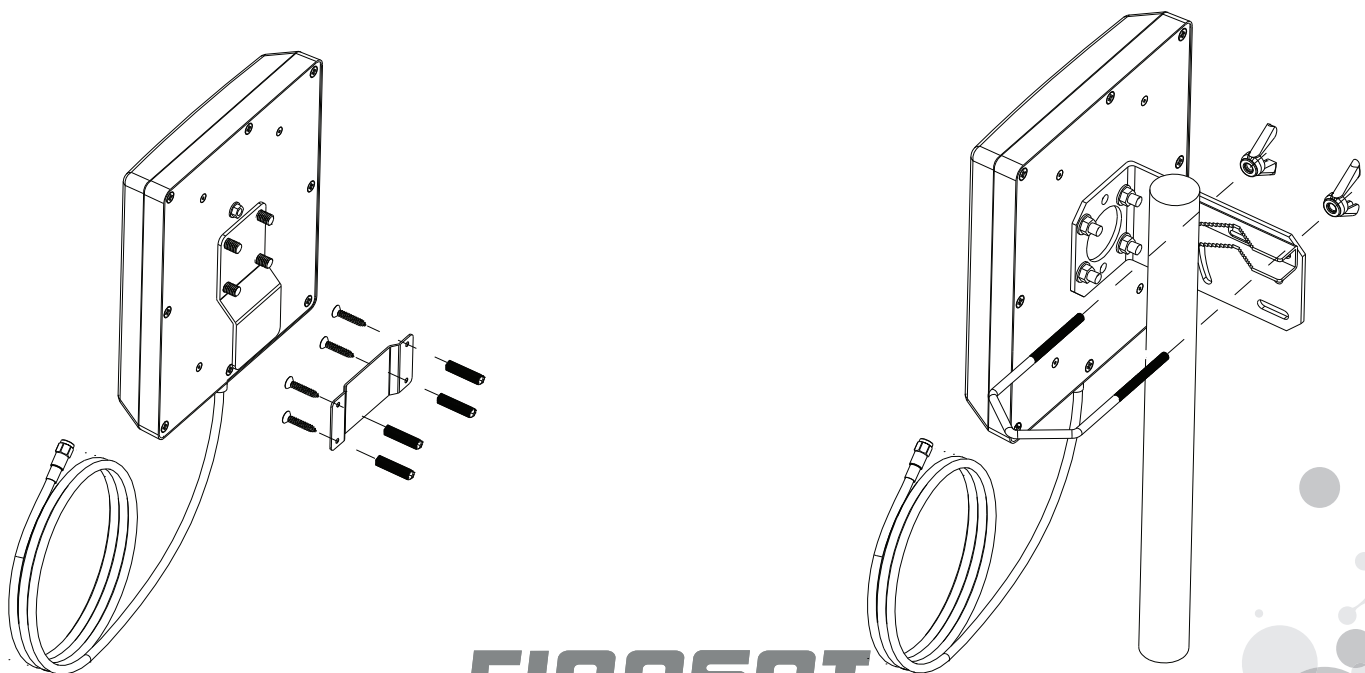

FS1000

3G/4G/LTE/GSM/WiFi
antenni

Tekniset tiedot

Taajuusalue, MHz	698-960/1710-2700
VSWR	≤ 1.7
Impedanssi, Ohmi	50
Vahvistus, dBi	6/7/8/6
Polarisaatio	Pysty
Horisontaalinen suuntakuvio -3dB, astetta	90/90/75/75
Vertikaalinen suuntakuvio -3dB, astetta	65/60/55/50
Etu-takasuhde, dB	≥ 21
Maksimi teho, W	100
Liitin	SMA-uros
Mitat, mm	210x180x45
Paino, kg	0,45
Radomin materiaali	ABS
Kaapelipituus, mm	2000
Asennusmaston halkaisija, mm	30-53

Kokoamisohje

FINNSAT
www.finnsat.fi