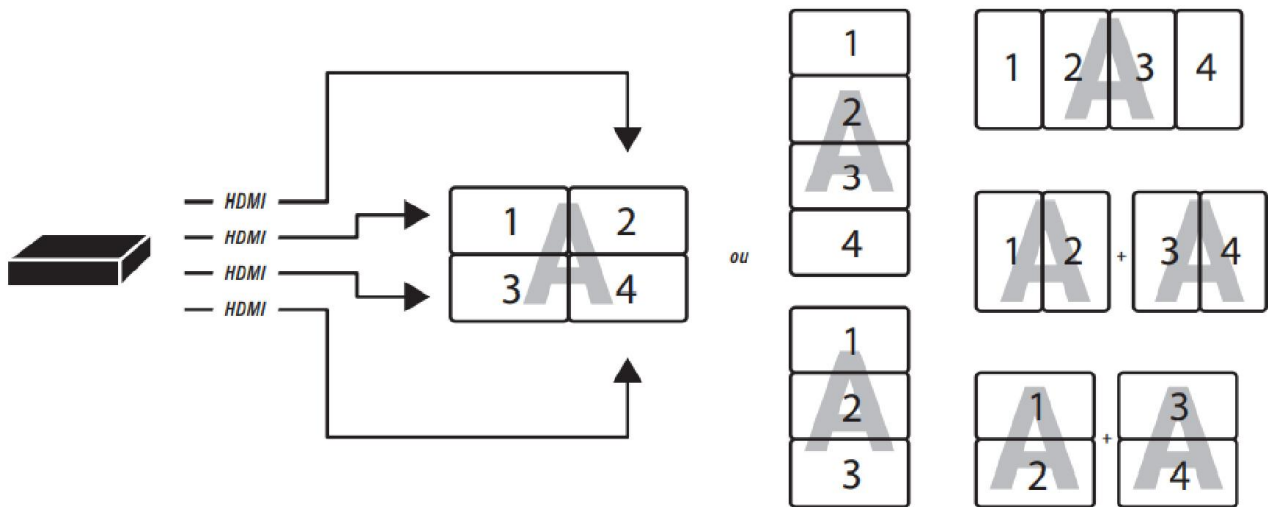

ER727958

ERARD 727958 videoseinä prosessori vie yhden HDMI-tulon 2-4 näyttöön, ja muodostaa yhtenäisen videoseinäkuvan. Skaalaimen avulla voit käyttää mitä tahansa näyttöjä muodostaaksesi yhtenäisen kuvan eli videoseinän. Skaalaimesta valitaan kuvan mukaan kuinka näytöt ovat asetettu.

Skaalaimen asettelu mahdollisuudet ovat:

2x2 Kaksi vierekkäin ja kaksi päällekkäin

1x2 Kaksi vierekkäin, mahdollisuus muodostaa kaksi erillistä kokonaisuutta

2x1 Kaksi päällekkäin, mahdollisuus muodostaa kaksi erillistä kokonaisuutta

1x3 Kolme vierekkäin

3x1 Kolme päällekkäin

1x4 Neljä päällekkäin

4x1 Kaikkiin neljään sama kuva.

Skaalaimen maksimi resoluutio on ULTRA HD 4K - 3840x2160p @60 Hz - HDR 4:4:4

Skaalain on HDMI 2.0 yhteensopiva

Kaistanleveys on 18 Gbps

Laitteen koko 151x111x26,5 mm

Etupaneelissa on HDMI sisääntulo, valot näyttämään kytketyt näytöt, ja näppäin vaihtamaan asettelua.

Takapaneelissa on 4 HDMI-lähtöä

Paketti sisältää kaukosäätimen ja virtalähteen.